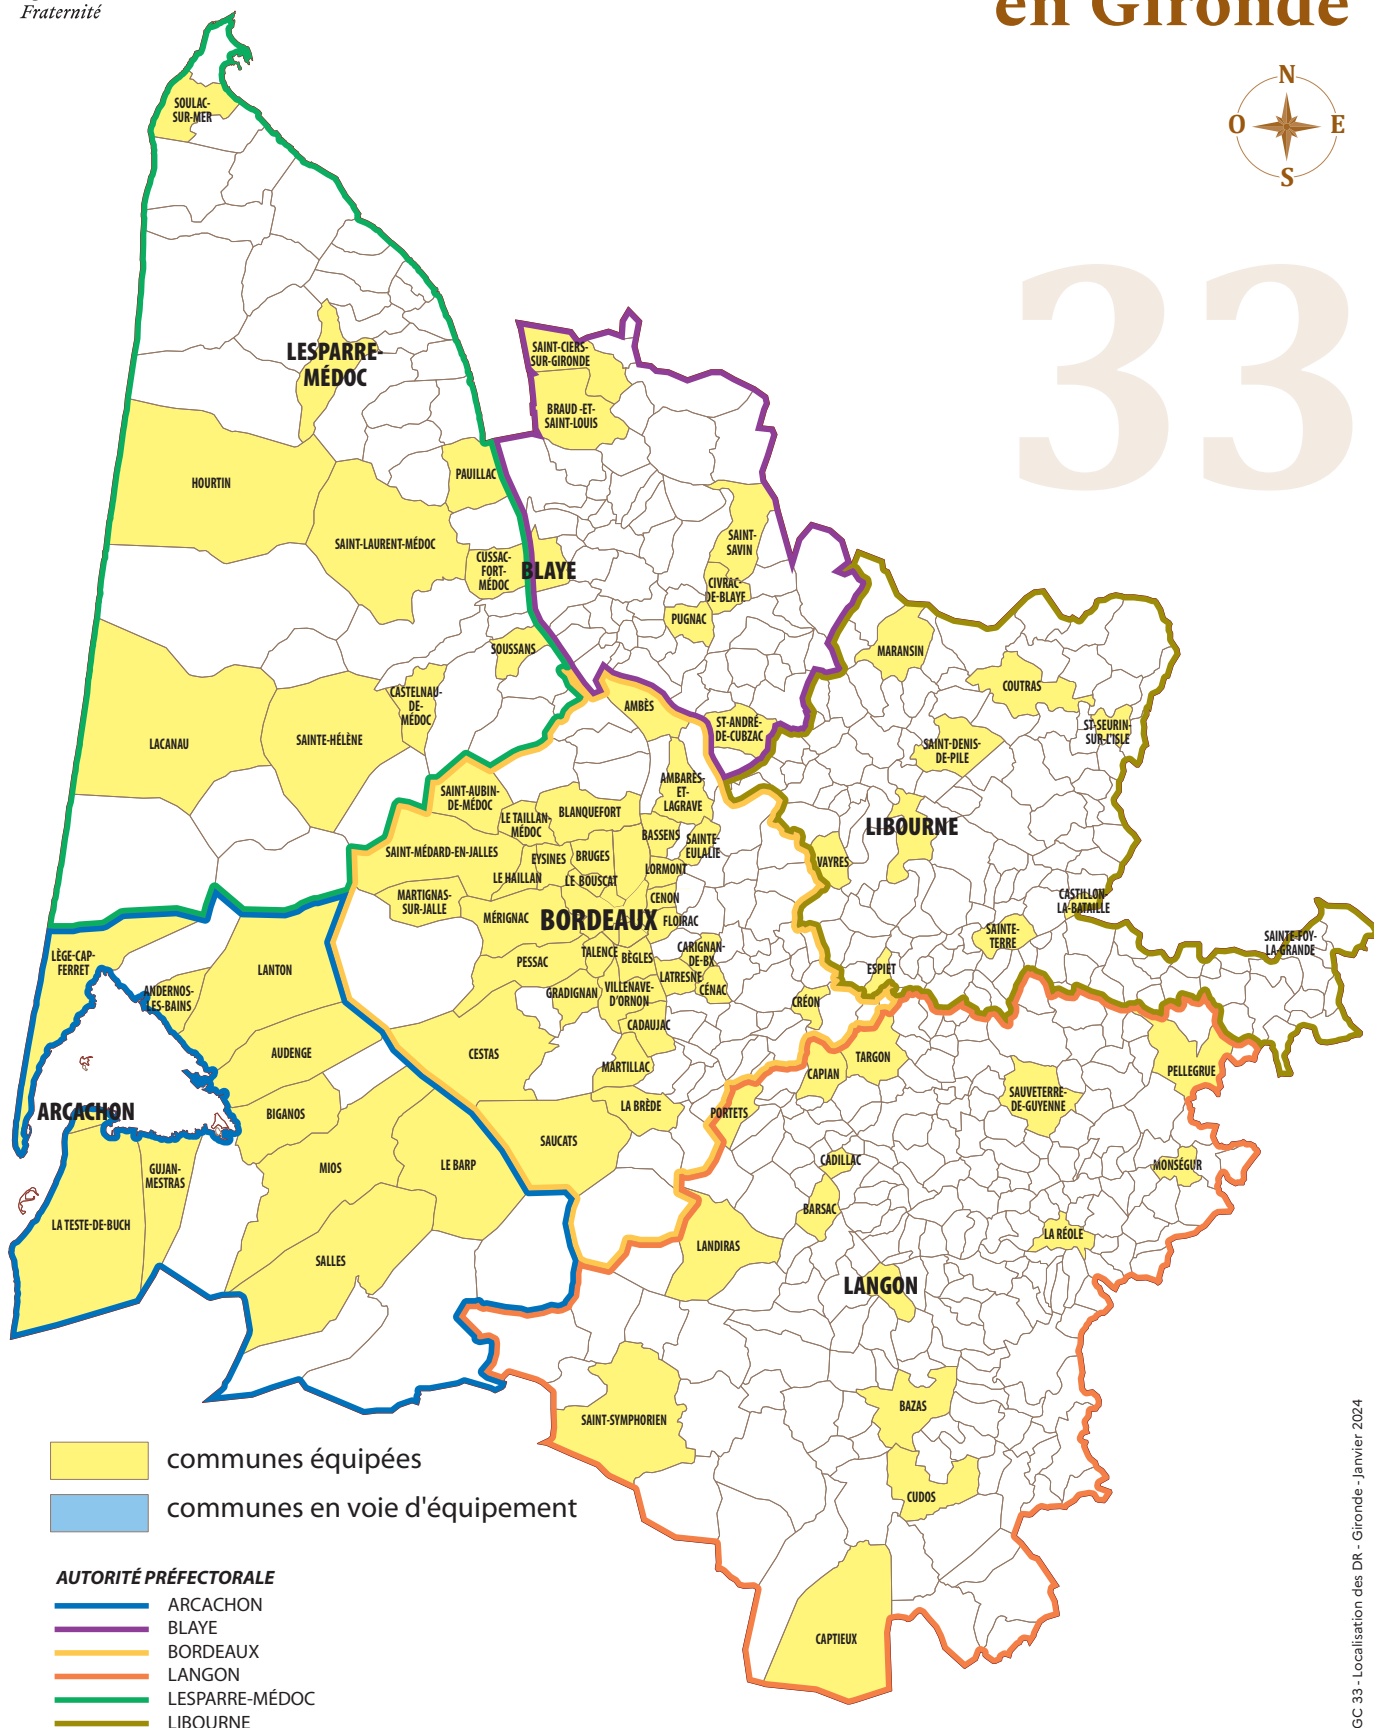

**PRÉFET
DE LA GIRONDE**

*Liberté
Égalité
Fraternité*

Localisation des DR* en Gironde

33

* Un dispositif de recueil permet de faire une demande de titre d'identité (carte nationale d'identité et passeport biométrique) dans n'importe quelle mairie équipée, quel que soit le lieu de résidence. Il n'est plus nécessaire de déposer le dossier dans sa commune. Le dépôt de la demande et le retrait du titre d'identité doivent se faire dans la même mairie.