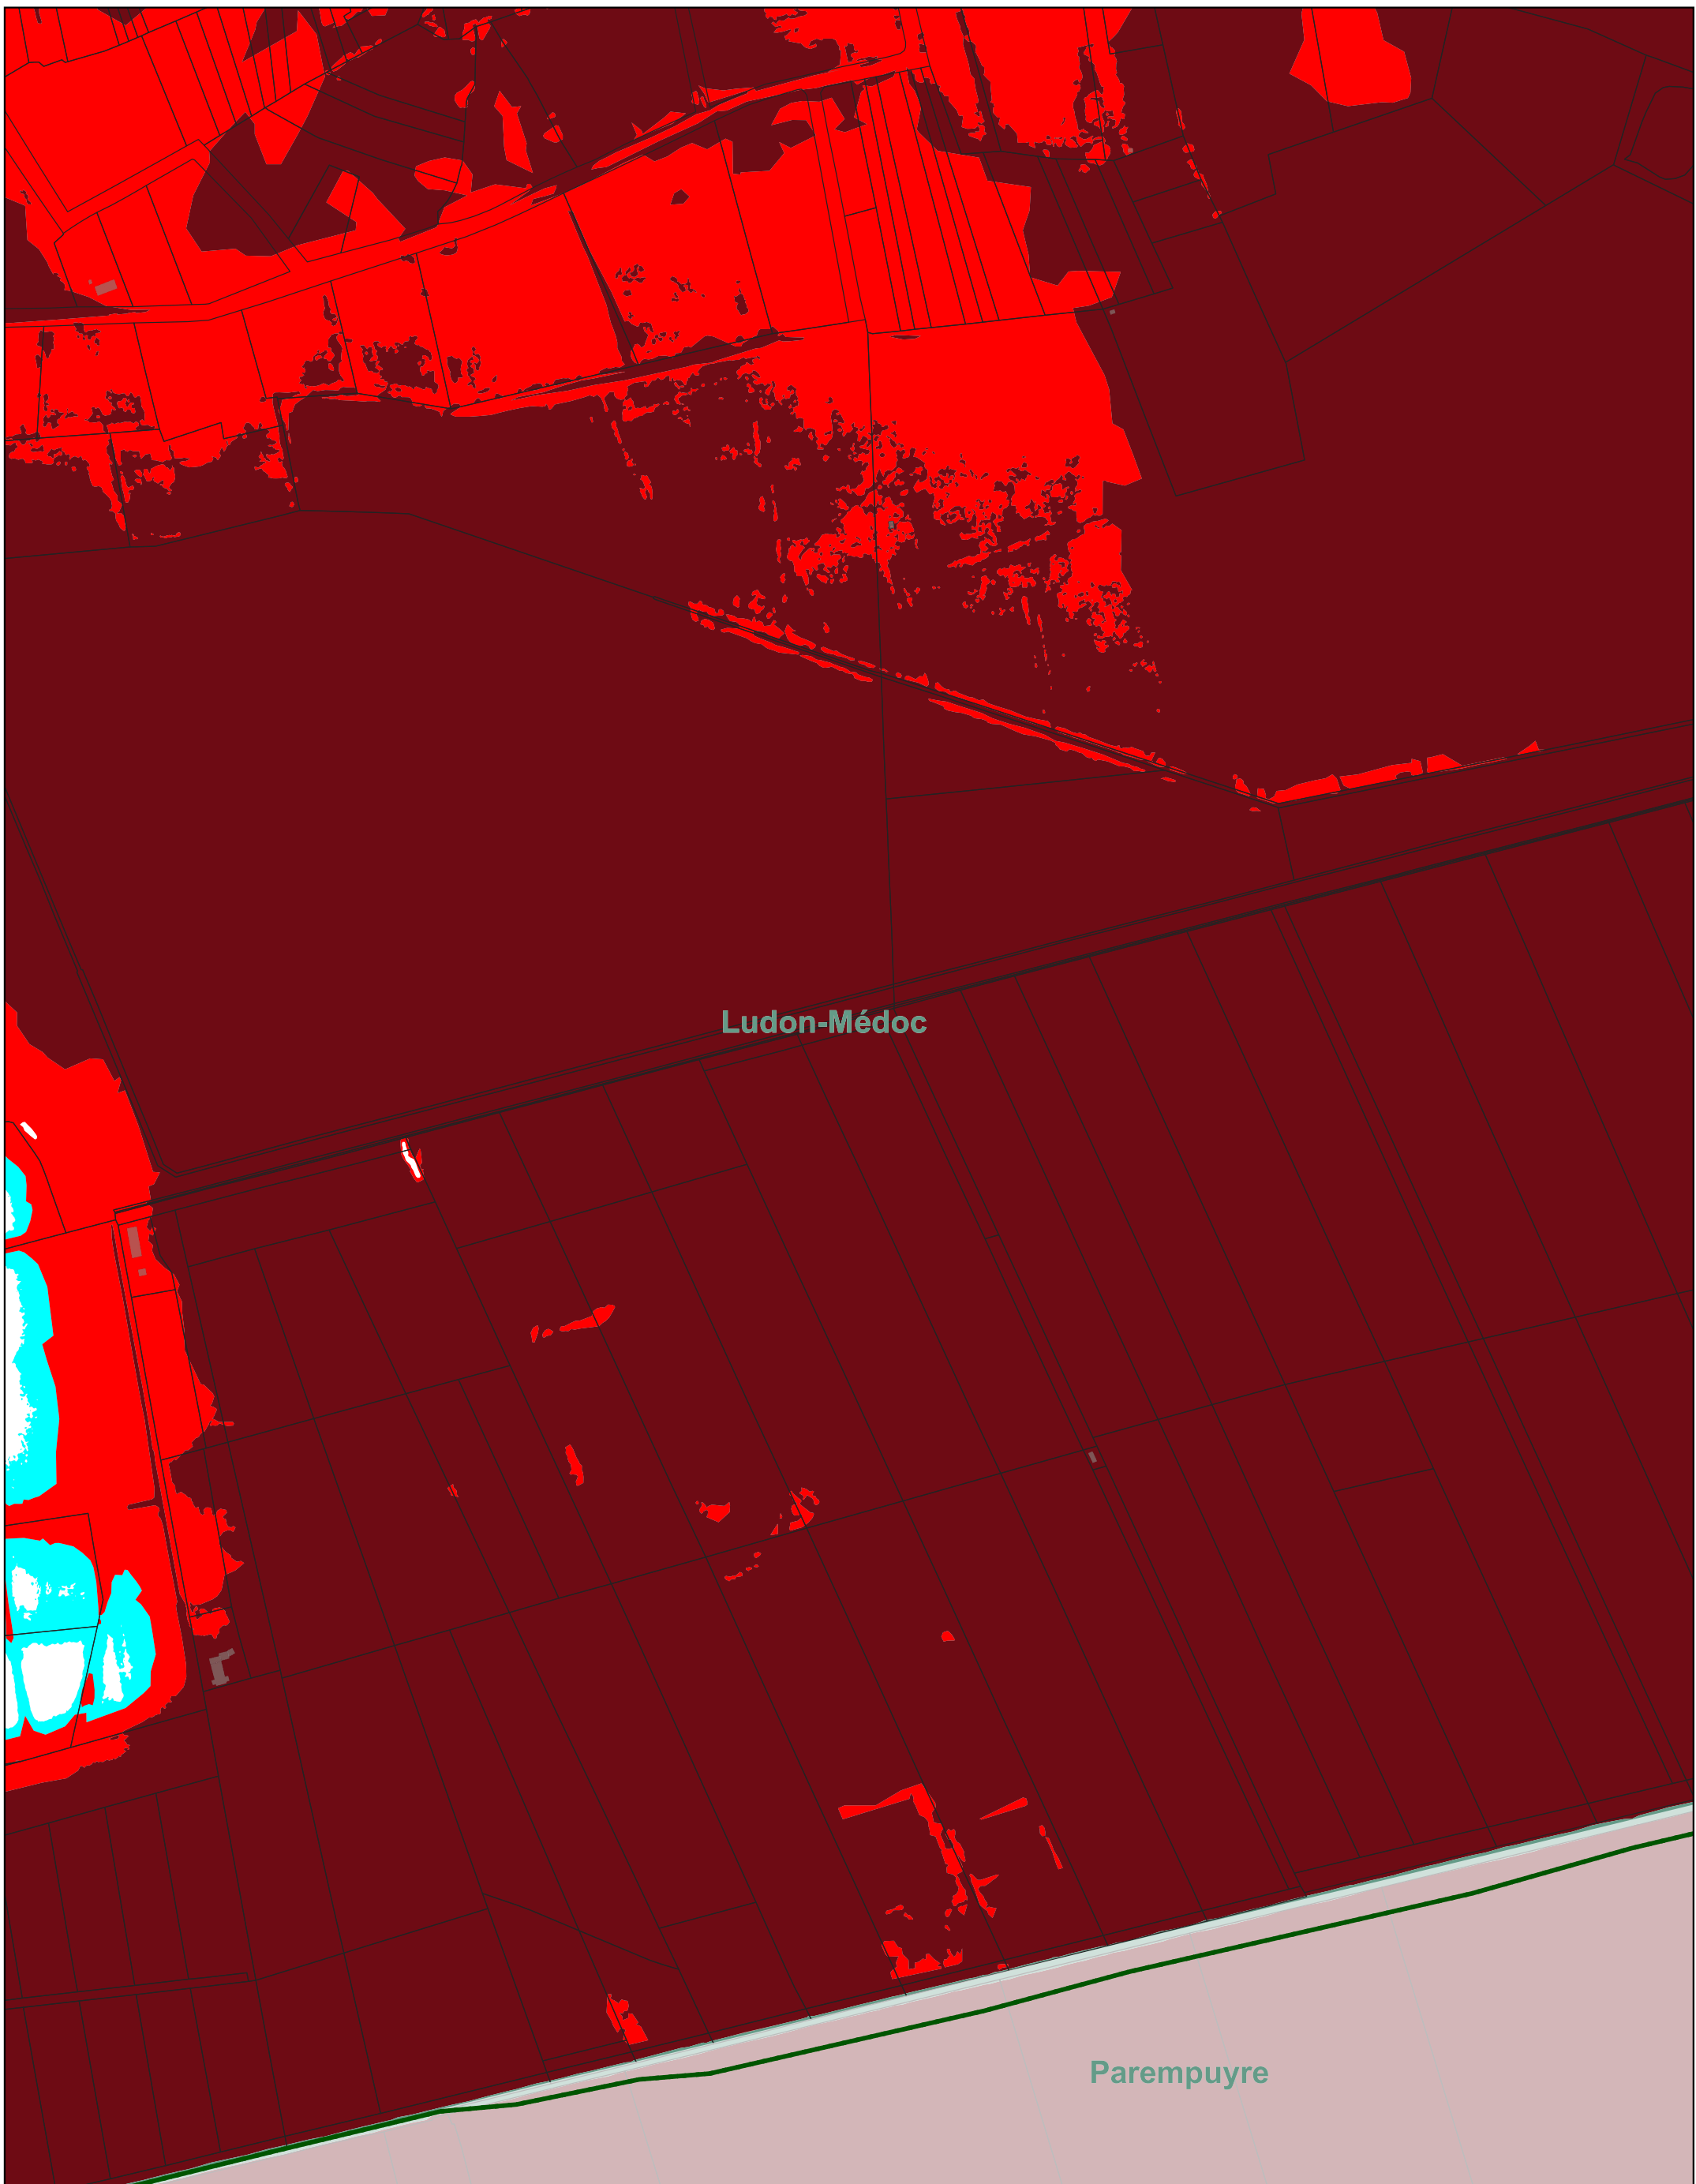

Ambès

Saint-Louis-de-Montferrand

Ludon-Médoc

Parempuyre

Plan de Prévention des Risques d'Inondation

Commune de Ludon-Médoc

Projet de cartes de zonage

Parcellaire IGN 2015

-  Réseau hydraulique
-  Limites communales

0 90 180 270 m

Plan de Prévention des Risques d'Inondation

Commune de Ludon-Médoc

Projet de cartes de zonage

Parcellaire IGN 2015

-  Réseau hydraulique
-  Limites communales

0 90 180 270 m