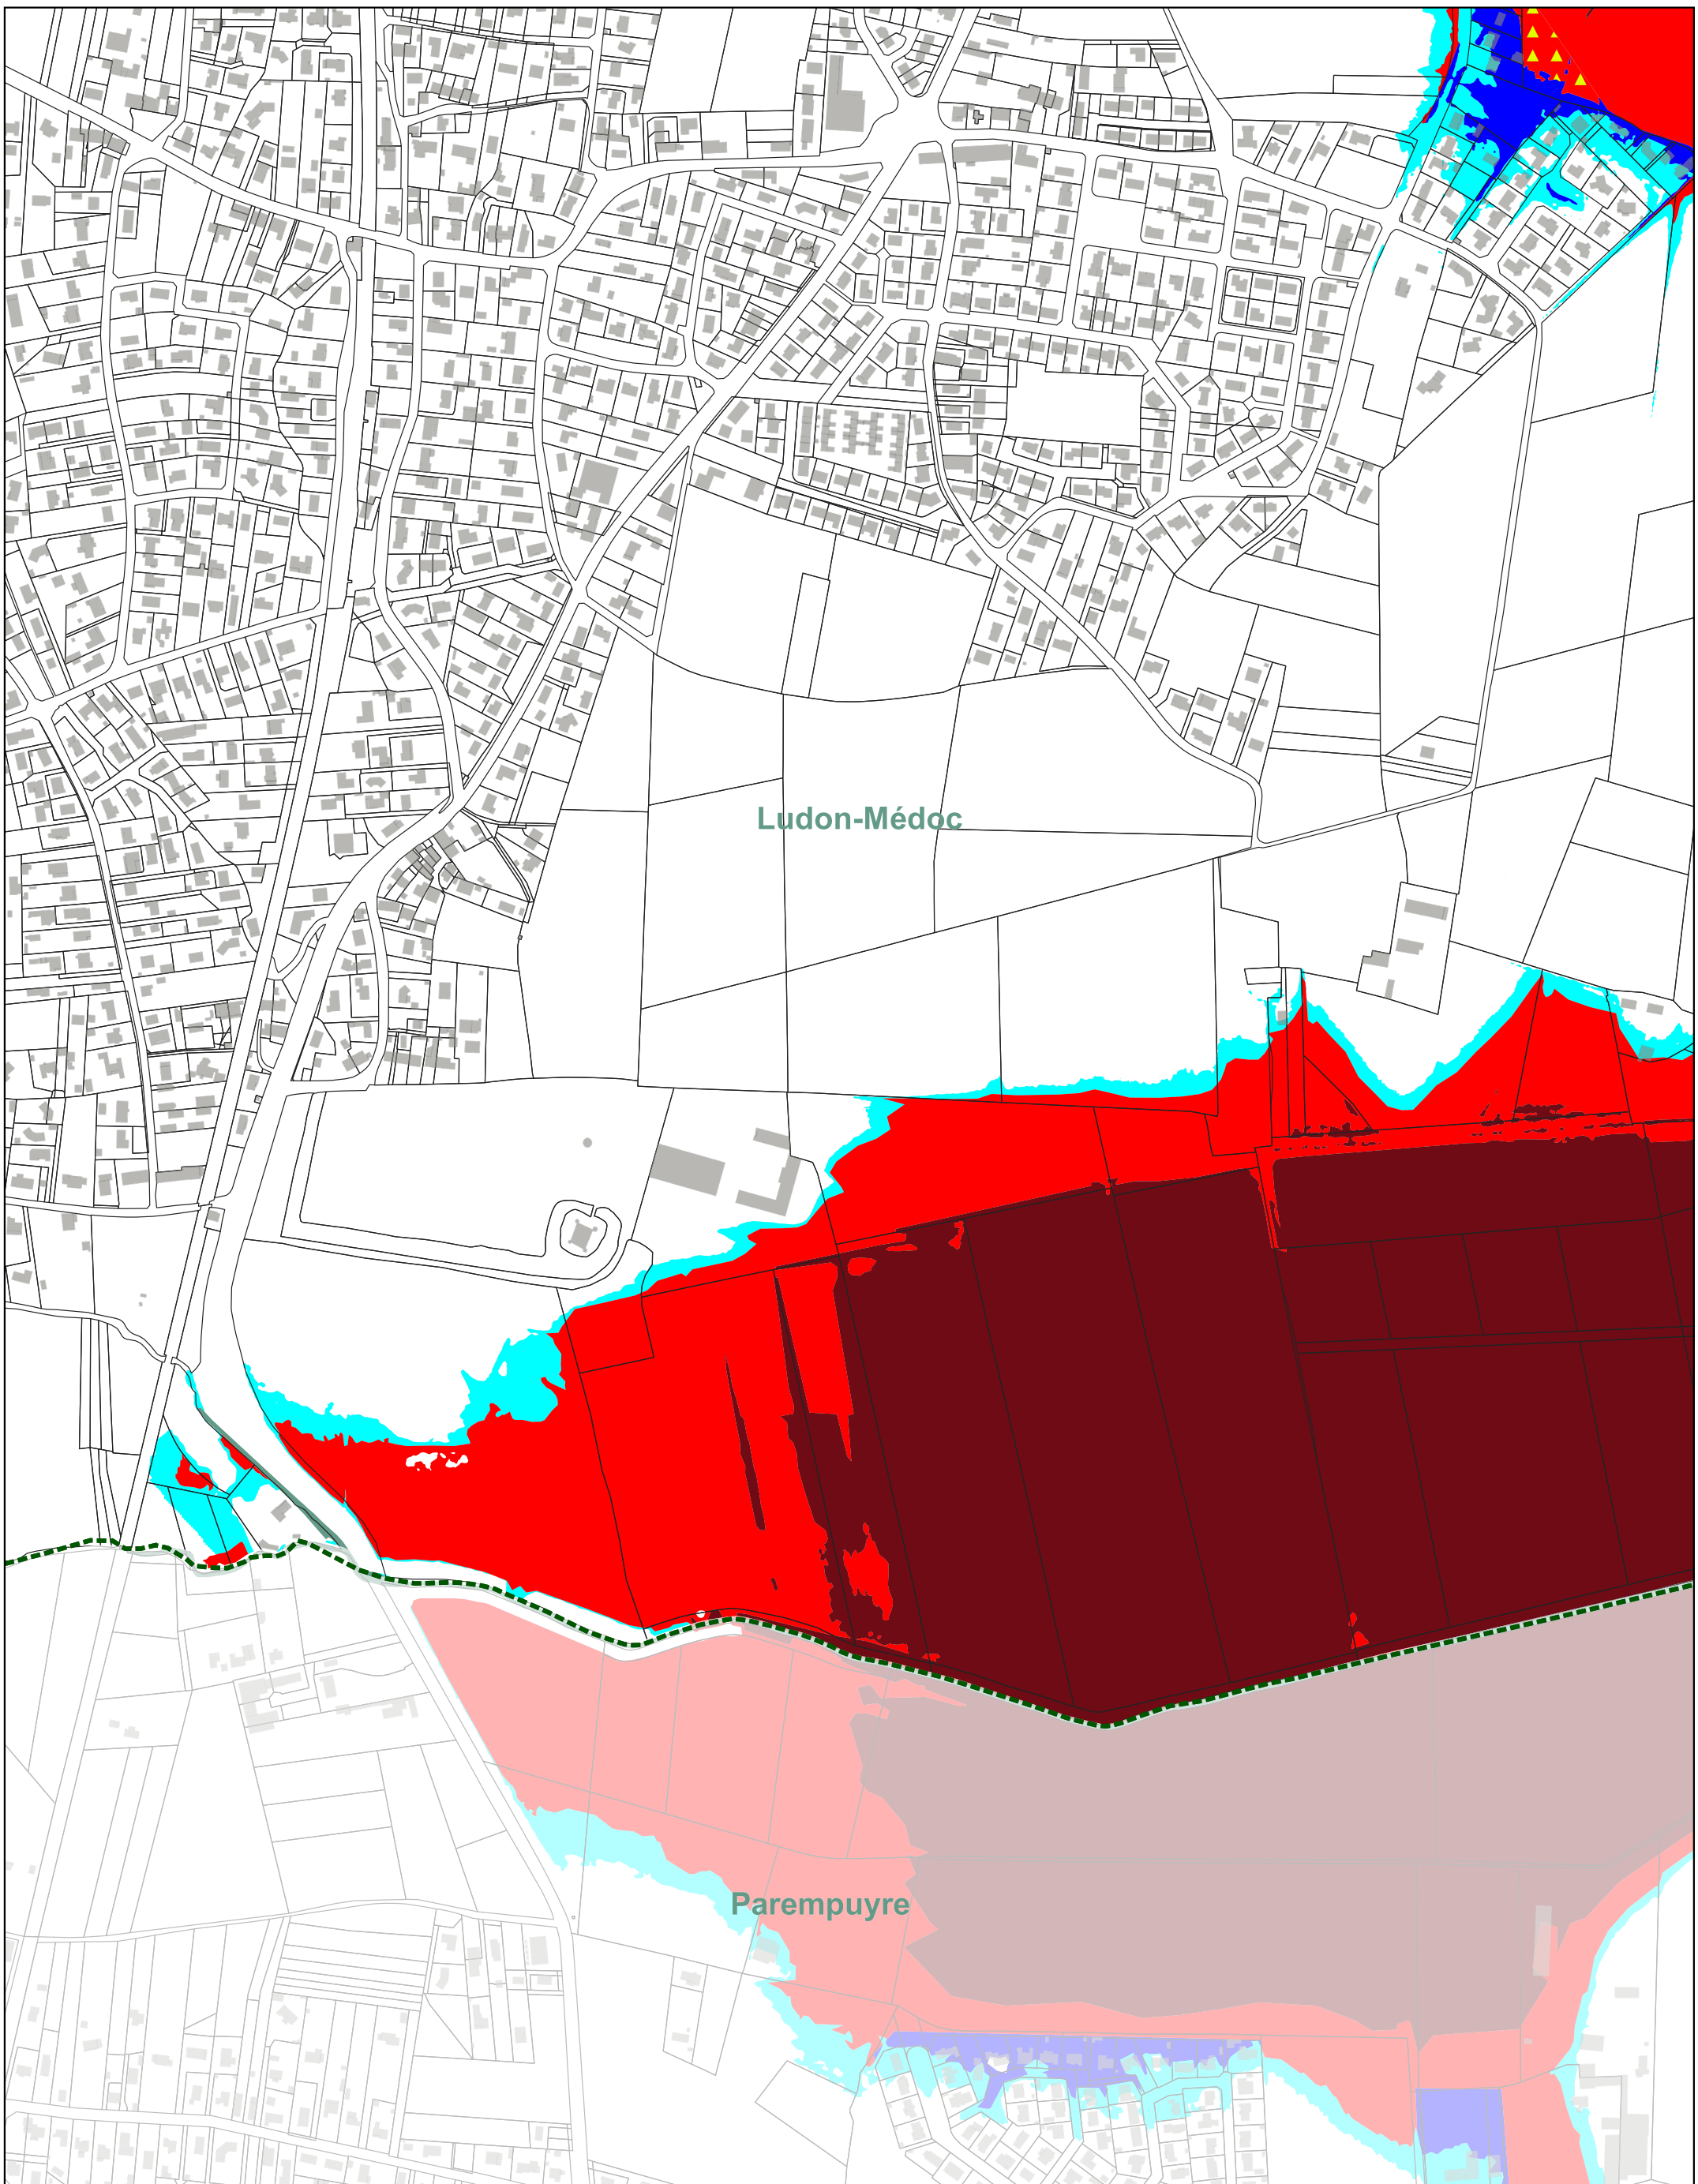

Ambès

Saint-Louis-de-Montferrand

Ludon-Médoc

Parempuyre

Plan de Prévention des Risques d'Inondation

Commune de Ludon-Médoc

Projet de cartes de zonage

Parcellaire IGN 2015

-  Réseau hydraulique
-  Limites communales

0 90 180 270 m

Plan de Prévention des Risques d'Inondation

Commune de Ludon-Médoc

Projet de cartes de zonage

Parcellaire IGN 2015

-  Réseau hydraulique
-  Limites communales

0 90 180 270 m