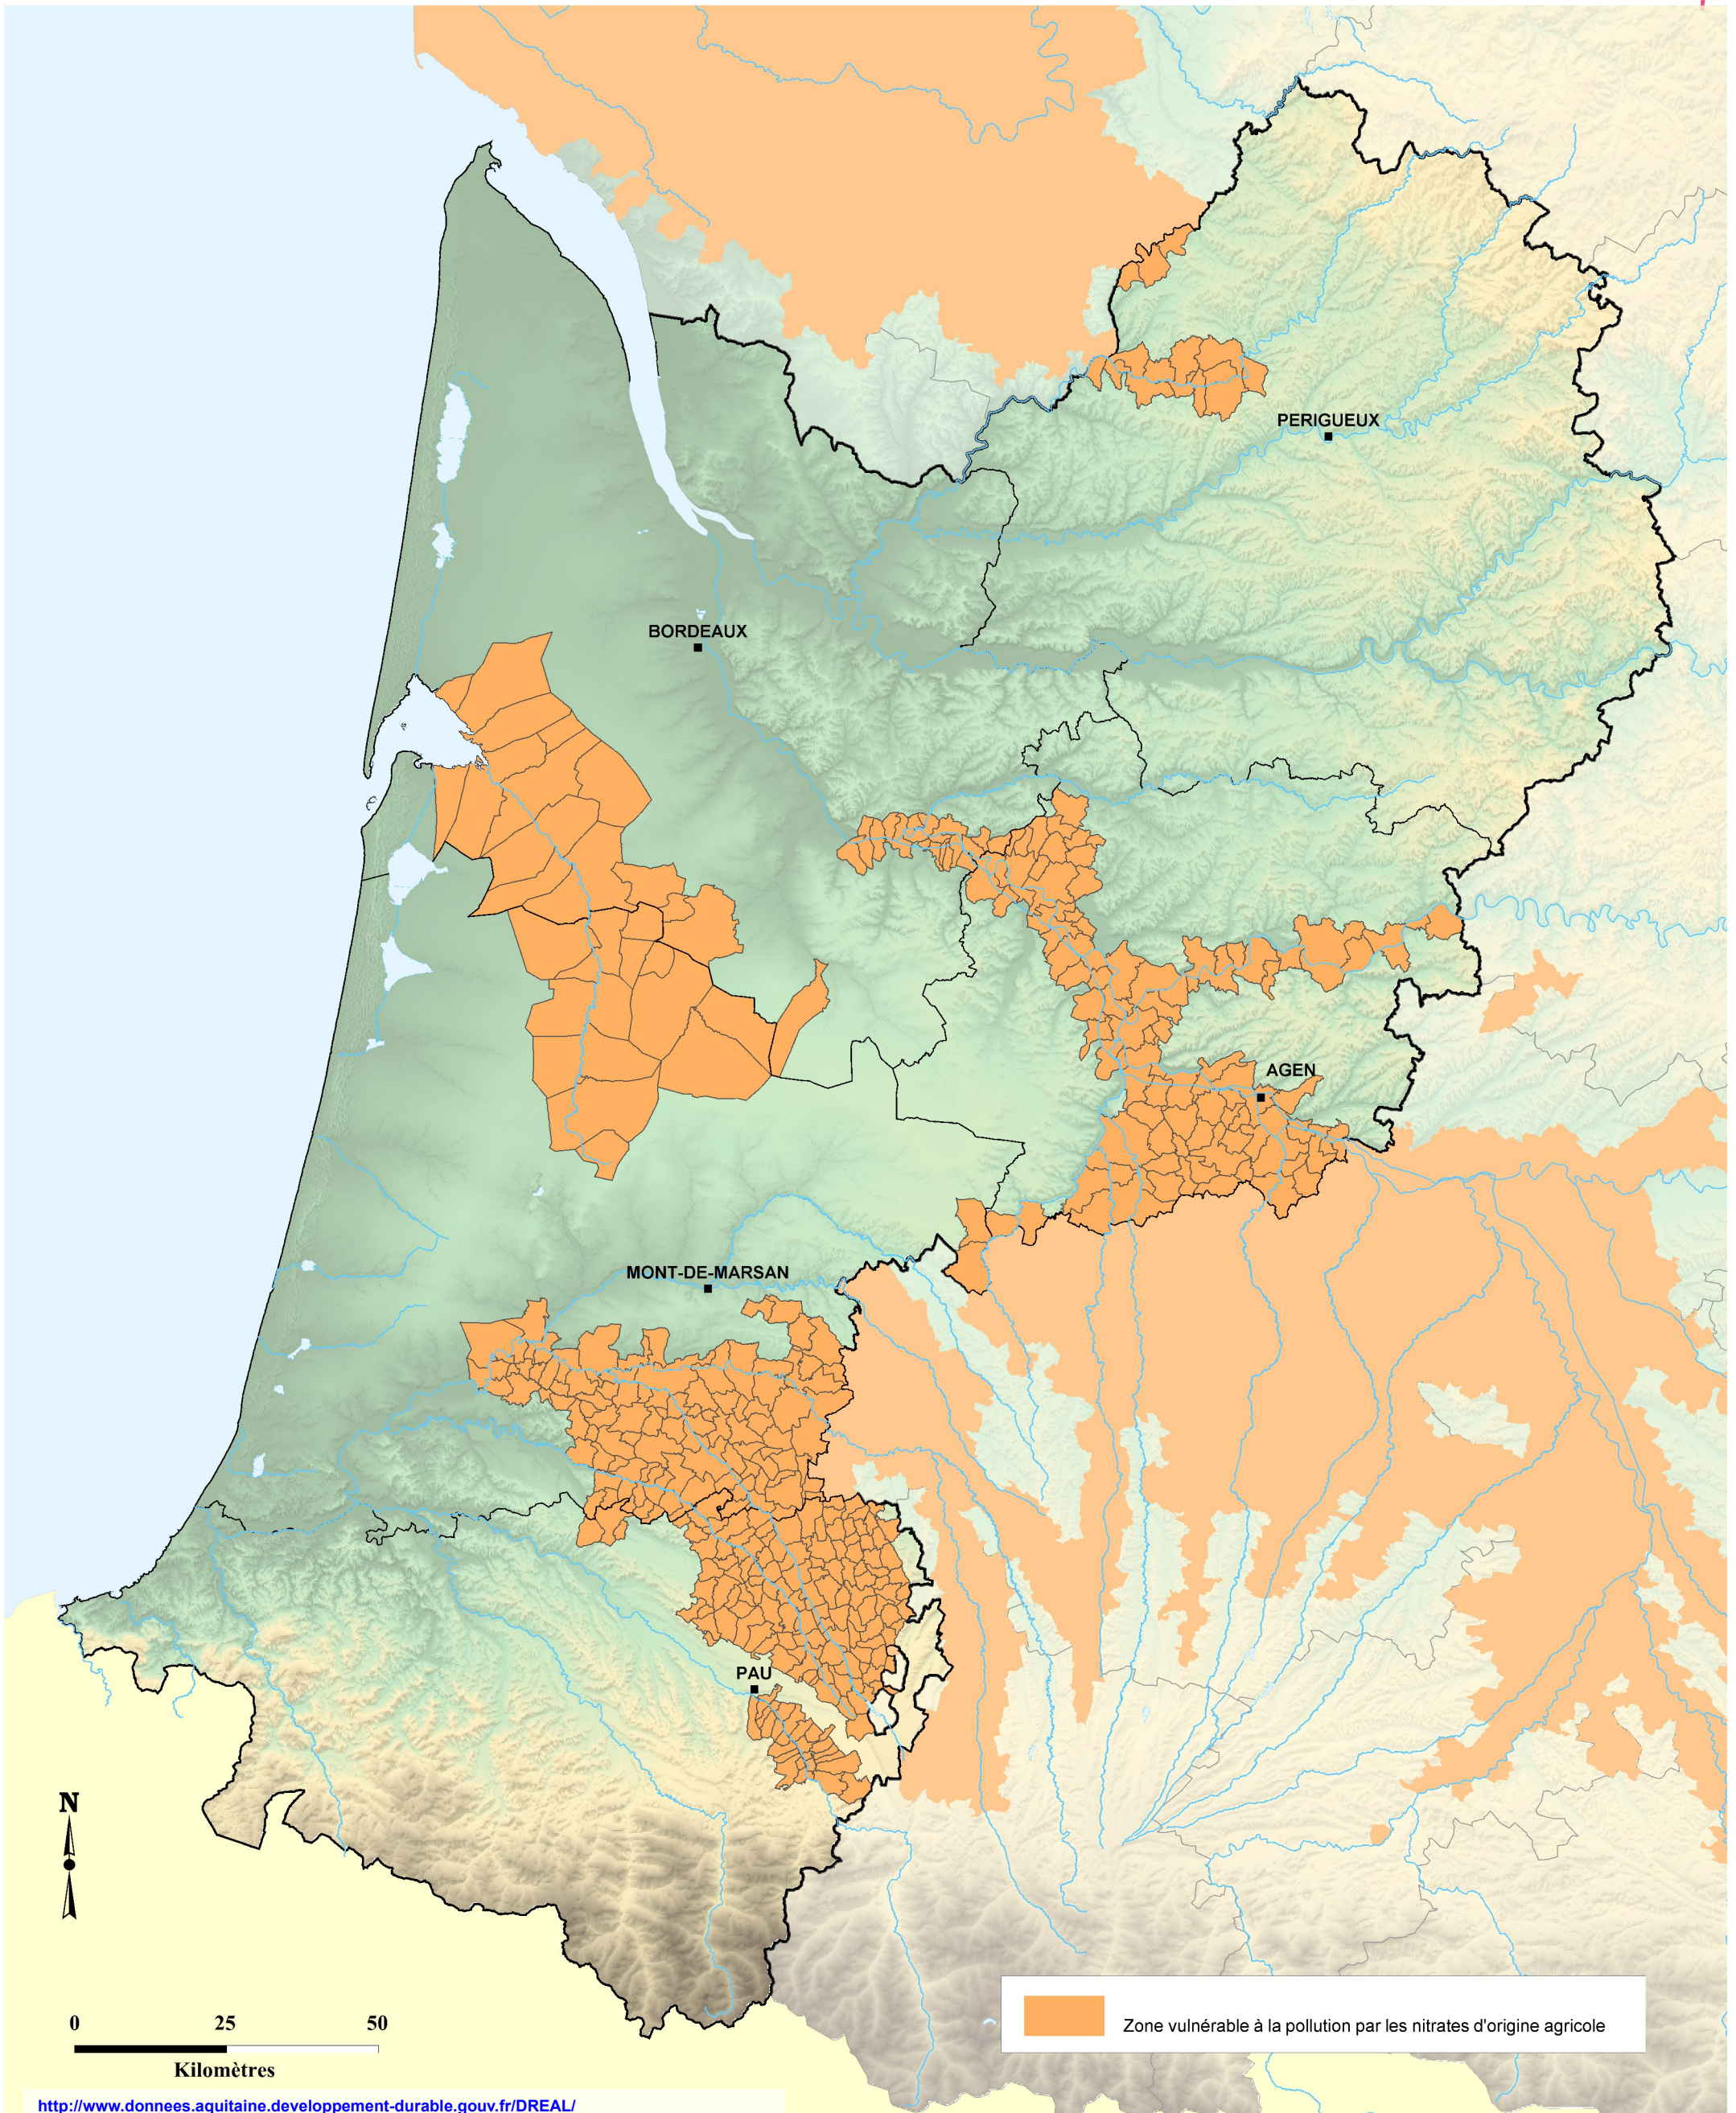

# Zones vulnérables à la pollution par les nitrates d'origine agricole

<http://www.donnees.aquitaine.developpement-durable.gouv.fr/DREAL/>

# Liste des communes en Aquitaine classées en zones vulnérables

DORDOGNE
ALLEMANS
BOURG-DU-BOST
CELLES
CHAMPAGNE-ET-FONTAINE
COMBERANCHE-ET-EPELUCHE
DOUCHAPT
GRAND-BRASSAC
LA ROCHEBEAUCOURT-ET-ARGENTINI
LISLE
MONTAGRIER
PETIT-BERSAC
RIBERAC
SAINT-MEARD-DE-DRONE
SAINT-VICTOR
TOCANE-SAINT-APRE
VENDOIRE
VILLETUREIX

GIRONDE
ANDERNOS-LES-BAINS
AUDENGE
BARIE
BASSANNE
BELIN-BELIET
BIGANOS
BLAIGNAC
BOURDELLES
CASSEUIL
CASTETS-EN-DORTHE
CAUDROT
FLOUDES
FONTET
GIRONDE-SUR-DROPT
GUJAN-MESTRAS
HOSTENS
HURE
LA REOLE
LAMOTHE-LANDERRON
LANGON
LANTON
LE BARP
LE PIAN-SUR-GARONNE
LE TEICH
LE TUZAN
LOUPIAC-DE-LA-REOLE
LUCMAU
LUGOS
MARCHEPRIME
MIOS
MONGAUZY
PUYBARBAN
SAINT-MACAIRE
SAINT-MARTIN-DE-SESCAS
SAINT-PARDON-DE-CONQUES
SAINT-PIERRE-D'AURILLAC
SAINT-PIERRE-DE-MONS
SAINT-SYMPHORIEN
SALLES

PYRENEES-ATLANTIQUES-fin
LUC-ARMAU
LUCARRE
LUSSAGNET-LUSSON
MALAUSSANNE
MASCARAAS-HARON
MASPIE-LALONQUERE-JUILLACQ
MAUCOR
MAZERES-LEZONS
MAZEROLLES
MEILLON
MERACQ
MIALOS
MIOSENS-LANUSSE
MIREPEIX
MOMAS
MOMY
MONASSUT-AUDIRACQ
MONCLA
MONTAGUT
MONTARDON
MONT-DISSE
MORLAAS
MOUHOUS
NARCASTET
NAVAILLES-ANGOS
NAY
OUILLOU
PARDIES-PIETAT
PEYRELONGUE-ABOS
PIETS-PLASANCE-MOUSTROU
PORTET
POULIACQ
POURSIUGUES-BOUCOUE
RIBARROUY
RIUPEYROUS
RONTIGNON
SAINTE-ABIT
SAINTE-ARMOU
SAINTE-CASTIN
SAINTE-JAMMES
SAINTE-JEAN-POUDGE
SAINTE-LAURENT-BRETAGNE
SAINTE-VINCENT
SALLESPISSÉ
SAMSONS-LION
SAUBOLE
SAULT-DE-NAVAILLES
SAUVAGNON
SEBY
SEDZE-MAUBECQ
SEDZERE
SEMEACQ-BLACHON
SERRES-CASTET
SERRES-MORLAAS
SEVIGNACQ
SIMACOURBE
TADOUSSE-USSAU
TARON-SADIRAC-VIELLENAVE
THEZE
UROST
UZEIN
UZOS
VIALER
VIELLENAVE-D'ARTHEZ
VIGNES
VIVEN